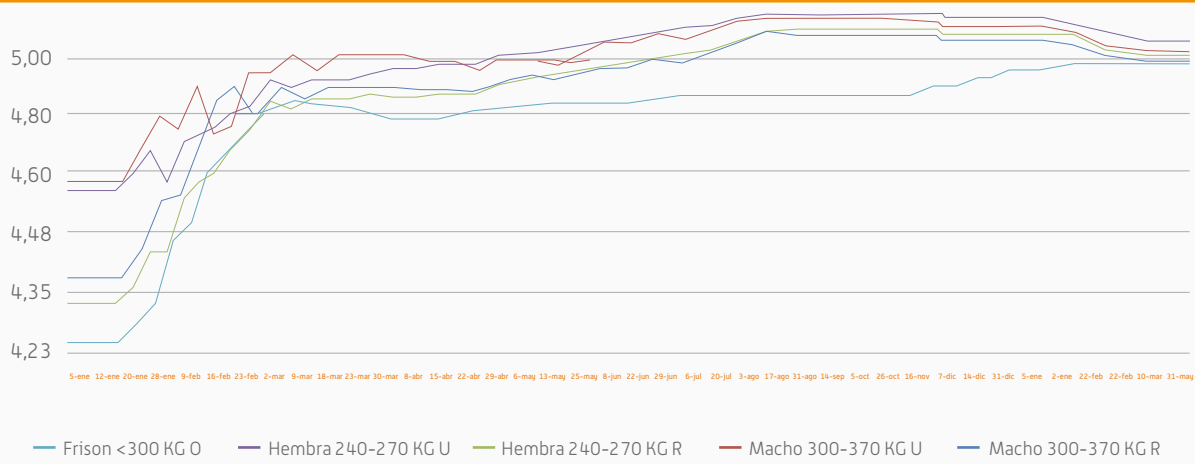

Precios canal lonja Binéfar 2022