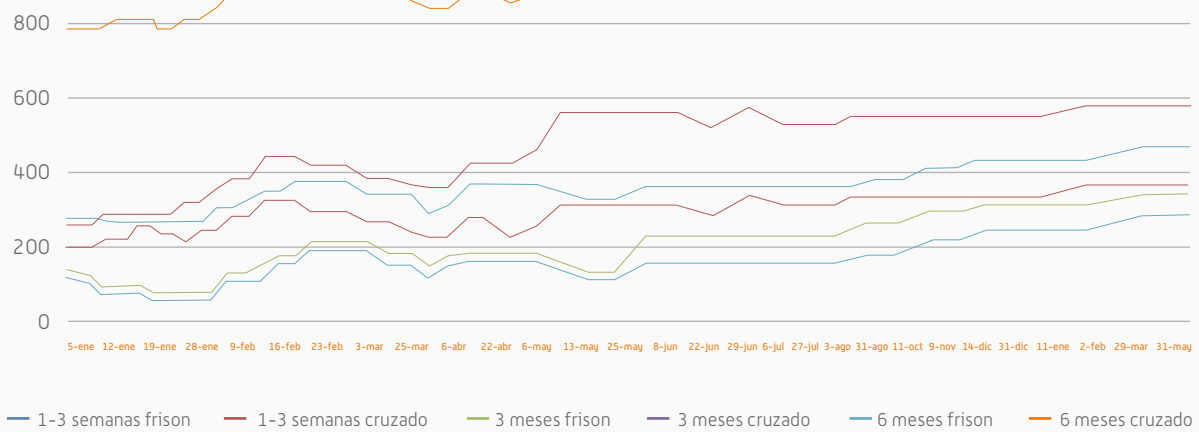

Precios machos vida Torrelavega 2022