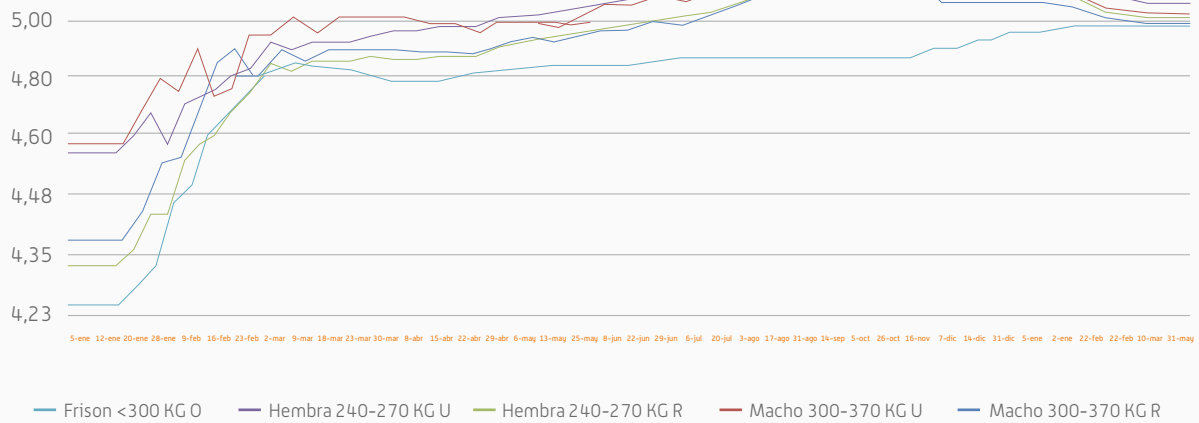

Precios canal lonja Binéfar 2022