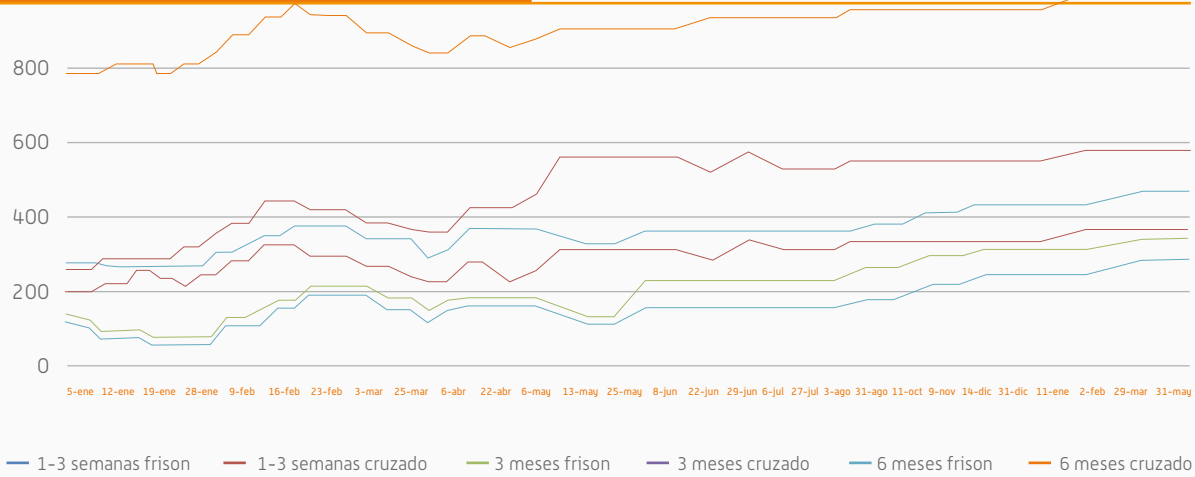

Precios carne

		MACHO 300-370 kg		HEMBRA 240-270 kg		FRISON 0 < 300 kg	FRISONA 0 < 225 kg	VACAS	
		R3	U3	R3	U3			< 300 kg	> 300 kg
MERCOLLEIDA	14-jun	▼ 5,18	▼ 5,38	5,28	5,48	5,05	4,94	-	-
SANTIAGO COMP.	14-jun	4,20	4,30	5,05	4,20	-	-	-	-
POLA SIERO	15-jun	3,40	-	-	-	-	-	-	-
SALAMANCA	13-jun	▼ 5,26	▼ 5,41	5,40	5,52	-	-	-	-
BINEFAR	14-jun	5,28	5,45	5,36	5,53	5,12	-	-	-
MADRID	16-jun	5,71	5,87	6,16	6,31	-	-	-	-
VIC	19-jun	▼ 5,09	▼ 5,32	5,32	5,47	4,94	-	-	-
MERCAMURCIA	15-jun	▼ 5,18	▼ 5,38	5,28	5,48	-	-	-	-
EBRO	12-jun	5,28	5,46	5,34	5,53	-	-	-	2,89
BARCELONA	15-jun	5,81	5,71	6,15	6,00	5,72	5,13	-	3,29
LEÓN	14-jun	▼ 5,25	▼ 5,35	5,40	5,50	-	-	-	-
PEDROCHES	15-jun	▼ 5,15	▼ 5,30	▼ 5,25	▼ 5,40	-	-	-	-
ITALIA	12-jun	5,39	5,59	5,74	5,94	-	-	3,59	-
FRANCIA	12-jun	5,14	5,26	5,38	▲ 5,70	-	-	5,38	-
PORTUGAL	9-jun	▼ 5,61	-	6,05	-	-	-	3,45	-
ALEMANIA	11-jun	▼ 4,55	-	4,55	-	-	-	▼ 4,23	-
POLONIA	11-jun	▲ 4,73	▲ 4,73	▲ 5,05	▲ 5,08	-	-	-	-
IRLANDA NORTE	3-jun	▲ 5,76	-	-	-	-	-	-	-
REP. IRLANDA	4-jun	▼ 5,23	-	-	-	-	-	▼ 4,26	-
USA	12-jun	▲ 6,13	-	-	-	-	-	▼ 1,91	-
BRASIL	13-jun	▲ 3,00	-	-	-	-	-	▲ 2,69	-
ARGENTINA	13-jun	▼ 3,19	-	-	-	-	-	▼ 1,69	-
AUSTRALIA	13-jun	▼ 3,52	-	-	-	-	-	-	-
N.ZELANDA	12-jun	▲ 3,43	-	-	-	-	-	▲ 2,18	-

Precios carne

Precios canal lonja Binéfar 2022

Precios machos vida Torrelavega 2022

Precios hembras vida Torrelavega 2022

Julio García Condoy, 42, local
50018 ZARAGOZA (Spain)
Tel +34 976 737 100
Fax +34 976 736 998
e-mail: ocatalan@inzar.net

Precios canal lonja Binéfar 2022

Precios machos vida Torrelavega 2022

Precios hembras vida Torrelavega 2022

Julio García Condoy, 42, local
50018 ZARAGOZA (Spain)
Tel +34 976 737 100
Fax +34 976 736 998
e-mail: ocatlan@inzar.net