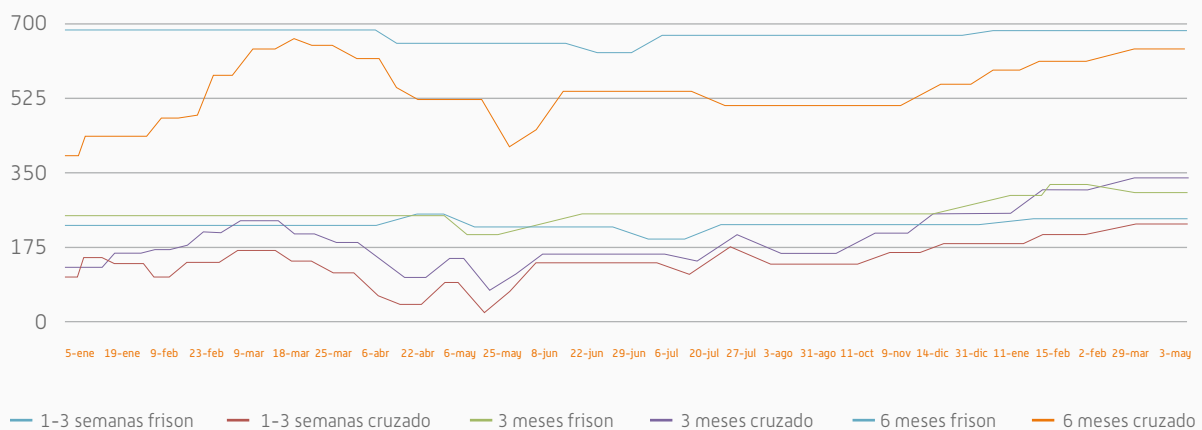

Precios carne

		MACHO 300-370 kg		HEMBRA 240-270 kg		FRISON 0 < 300 kg	FRISONA 0 < 225 kg	VACAS	
		R3	U3	R3	U3			< 300 kg	> 300 kg
MERCOLLEIDA	14-jun	▼ 5,18	▼ 5,38	5,28	5,48	5,05	4,94	-	-
SANTIAGO COMP.	14-jun	4,20	4,30	5,05	4,20	-	-	-	-
POLA SIERO	15-jun	3,40	-	-	-	-	-	-	-
SALAMANCA	13-jun	▼ 5,26	▼ 5,41	5,40	5,52	-	-	-	-
BINEFAR	14-jun	5,28	5,45	5,36	5,53	5,12	-	-	-
MADRID	16-jun	5,71	5,87	6,16	6,31	-	-	-	-
VIC	19-jun	▼ 5,09	▼ 5,32	5,32	5,47	4,94	-	-	-
MERCAMURCIA	15-jun	▼ 5,18	▼ 5,38	5,28	5,48	-	-	-	-
EBRO	12-jun	5,28	5,46	5,34	5,53	-	-	-	2,89
BARCELONA	15-jun	5,81	5,71	6,15	6,00	5,72	5,13	-	3,29
LEÓN	14-jun	▼ 5,25	▼ 5,35	5,40	5,50	-	-	-	-
PEDROCHES	15-jun	▼ 5,15	▼ 5,30	▼ 5,25	▼ 5,40	-	-	-	-
ITALIA	12-jun	5,39	5,59	5,74	5,94	-	-	3,59	-
FRANCIA	12-jun	5,14	5,26	5,38	▲ 5,70	-	-	5,38	-
PORTUGAL	9-jun	▼ 5,61	-	6,05	-	-	-	3,45	-
ALEMANIA	11-jun	▼ 4,55	-	4,55	-	-	-	▼ 4,23	-
POLONIA	11-jun	▲ 4,73	▲ 4,73	▲ 5,05	▲ 5,08	-	-	-	-
IRLANDA NORTE	3-jun	▲ 5,76	-	-	-	-	-	-	-
REP. IRLANDA	4-jun	▼ 5,23	-	-	-	-	-	▼ 4,26	-
USA	12-jun	▲ 6,13	-	-	-	-	-	▼ 1,91	-
BRASIL	13-jun	▲ 3,00	-	-	-	-	-	▲ 2,69	-
ARGENTINA	13-jun	▼ 3,19	-	-	-	-	-	▼ 1,69	-
AUSTRALIA	13-jun	▼ 3,52	-	-	-	-	-	-	-
N.ZELANDA	12-jun	▲ 3,43	-	-	-	-	-	▲ 2,18	-

Precios carne

Precios canal lonja Binéfar 2022

Precios machos vida Torrelavega 2022

Precios hembras vida Torrelavega 2022

Julio García Condoy, 42, local
50018 ZARAGOZA (Spain)
Tel +34 976 737 100
Fax +34 976 736 998
e-mail: ocatalan@inzar.net

Precios canal lonja Binéfar 2022

Precios machos vida Torrelavega 2022

Precios hembras vida Torrelavega 2022

Julio García Condoy, 42, local
50018 ZARAGOZA (Spain)
Tel +34 976 737 100
Fax +34 976 736 998
e-mail: ocatlan@inzar.net