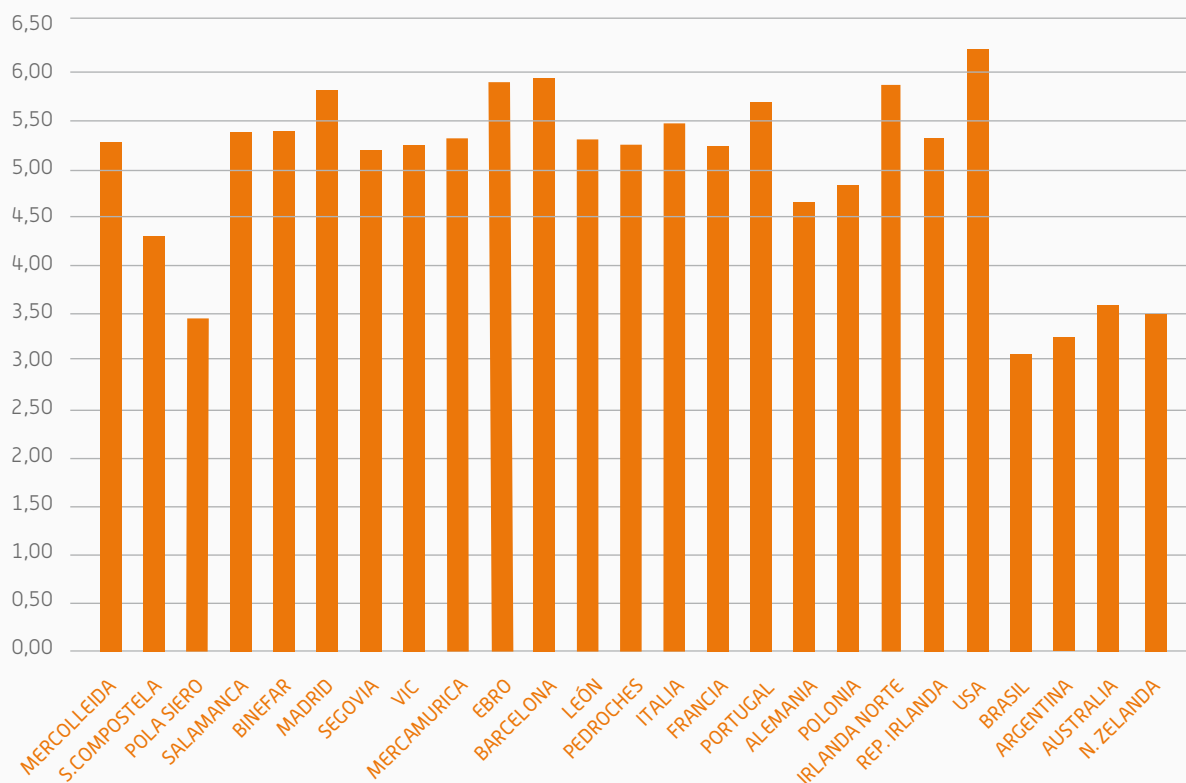

Precios carne

		MACHO 300-370 kg		HEMBRA 240-270 kg		FRISON 0 < 300 kg	FRISONA 0 < 225 kg	VACAS	
		R3	U3	R3	U3			< 300 kg	> 300 kg
MERCOLLEIDA	14-jun	▼ 5,18	▼ 5,38	5,28	5,48	5,05	4,94	-	-
SANTIAGO COMP.	14-jun	4,20	4,30	5,05	4,20	-	-	-	-
POLA SIERO	15-jun	3,40	-	-	-	-	-	-	-
SALAMANCA	13-jun	▼ 5,26	▼ 5,41	5,40	5,52	-	-	-	-
BINEFAR	14-jun	5,28	5,45	5,36	5,53	5,12	-	-	-
MADRID	16-jun	5,71	5,87	6,16	6,31	-	-	-	-
VIC	19-jun	▼ 5,09	▼ 5,32	5,32	5,47	4,94	-	-	-
MERCAMURCIA	15-jun	▼ 5,18	▼ 5,38	5,28	5,48	-	-	-	-
EBRO	12-jun	5,28	5,46	5,34	5,53	-	-	-	2,89
BARCELONA	15-jun	5,81	5,71	6,15	6,00	5,72	5,13	-	3,29
LEÓN	14-jun	▼ 5,25	▼ 5,35	5,40	5,50	-	-	-	-
PEDROCHES	15-jun	▼ 5,15	▼ 5,30	▼ 5,25	▼ 5,40	-	-	-	-
ITALIA	12-jun	5,39	5,59	5,74	5,94	-	-	3,59	-
FRANCIA	12-jun	5,14	5,26	5,38	▲ 5,70	-	-	5,38	-
PORTUGAL	9-jun	▼ 5,61	-	6,05	-	-	-	3,45	-
ALEMANIA	11-jun	▼ 4,55	-	4,55	-	-	-	▼ 4,23	-
POLONIA	11-jun	▲ 4,73	▲ 4,73	▲ 5,05	▲ 5,08	-	-	-	-
IRLANDA NORTE	3-jun	▲ 5,76	-	-	-	-	-	-	-
REP. IRLANDA	4-jun	▼ 5,23	-	-	-	-	-	▼ 4,26	-
USA	12-jun	▲ 6,13	-	-	-	-	-	▼ 1,91	-
BRASIL	13-jun	▲ 3,00	-	-	-	-	-	▲ 2,69	-
ARGENTINA	13-jun	▼ 3,19	-	-	-	-	-	▼ 1,69	-
AUSTRALIA	13-jun	▼ 3,52	-	-	-	-	-	-	-
N.ZELANDA	12-jun	▲ 3,43	-	-	-	-	-	▲ 2,18	-

Precios carne