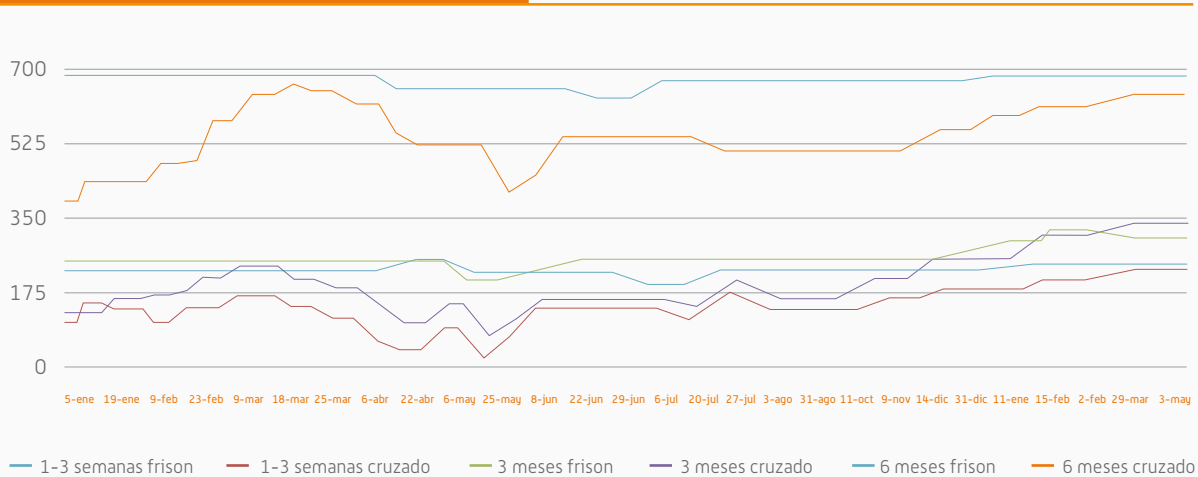

Precios carne

		MACHO 300-370 kg		HEMBRA 240-270 kg		FRISON 0 < 300 kg	FRISONA 0 < 225 kg	VACAS	
		R3	U3	R3	U3			< 300 kg	> 300 kg
MERCOLLEIDA	14-jun	▼ 5,18	▼ 5,38	5,28	5,48	5,05	4,94	-	-
SANTIAGO COMP.	14-jun	4,20	4,30	5,05	4,20	-	-	-	-
POLA SIERO	15-jun	3,40	-	-	-	-	-	-	-
SALAMANCA	13-jun	▼ 5,26	▼ 5,41	5,40	5,52	-	-	-	-
BINEFAR	14-jun	5,28	5,45	5,36	5,53	5,12	-	-	-
MADRID	16-jun	5,71	5,87	6,16	6,31	-	-	-	-
VIC	19-jun	▼ 5,09	▼ 5,32	5,32	5,47	4,94	-	-	-
MERCAMURCIA	15-jun	▼ 5,18	▼ 5,38	5,28	5,48	-	-	-	-
EBRO	12-jun	5,28	5,46	5,34	5,53	-	-	-	2,89
BARCELONA	15-jun	5,81	5,71	6,15	6,00	5,72	5,13	-	3,29
LEÓN	14-jun	▼ 5,25	▼ 5,35	5,40	5,50	-	-	-	-
PEDROCHES	15-jun	▼ 5,15	▼ 5,30	▼ 5,25	▼ 5,40	-	-	-	-
ITALIA	12-jun	5,39	5,59	5,74	5,94	-	-	3,59	-
FRANCIA	12-jun	5,14	5,26	5,38	▲ 5,70	-	-	5,38	-
PORTUGAL	9-jun	▼ 5,61	-	6,05	-	-	-	3,45	-
ALEMANIA	11-jun	▼ 4,55	-	4,55	-	-	-	▼ 4,23	-
POLONIA	11-jun	▲ 4,73	▲ 4,73	▲ 5,05	▲ 5,08	-	-	-	-
IRLANDA NORTE	3-jun	▲ 5,76	-	-	-	-	-	-	-
REP. IRLANDA	4-jun	▼ 5,23	-	-	-	-	-	▼ 4,26	-
USA	12-jun	▲ 6,13	-	-	-	-	-	▼ 1,91	-
BRASIL	13-jun	▲ 3,00	-	-	-	-	-	▲ 2,69	-
ARGENTINA	13-jun	▼ 3,19	-	-	-	-	-	▼ 1,69	-
AUSTRALIA	13-jun	▼ 3,52	-	-	-	-	-	-	-
N.ZELANDA	12-jun	▲ 3,43	-	-	-	-	-	▲ 2,18	-

Precios carne

Precios canal lonja Binéfar 2022

Precios machos vida Torrelavega 2022

Precios hembras vida Torrelavega 2022

Julio García Condoy, 42, local
50018 ZARAGOZA (Spain)
Tel +34 976 737 100
Fax +34 976 736 998
e-mail: ocatalan@inzar.net

Precios canal lonja Binéfar 2022

Precios machos vida Torrelavega 2022

Precios hembras vida Torrelavega 2022

Julio García Condoy, 42, local
50018 ZARAGOZA (Spain)
Tel +34 976 737 100
Fax +34 976 736 998
e-mail: ocatlan@inzar.net