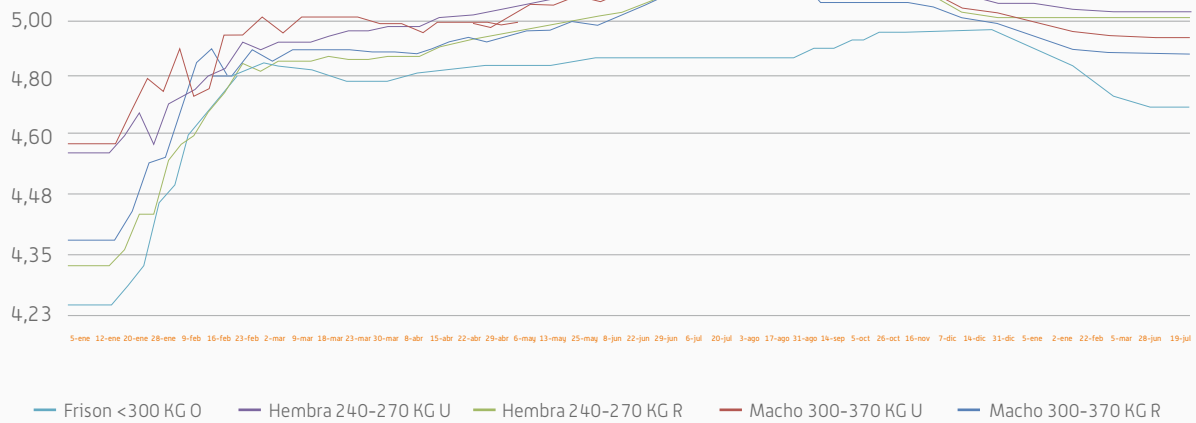

Precios canal lonja Binéfar 2022