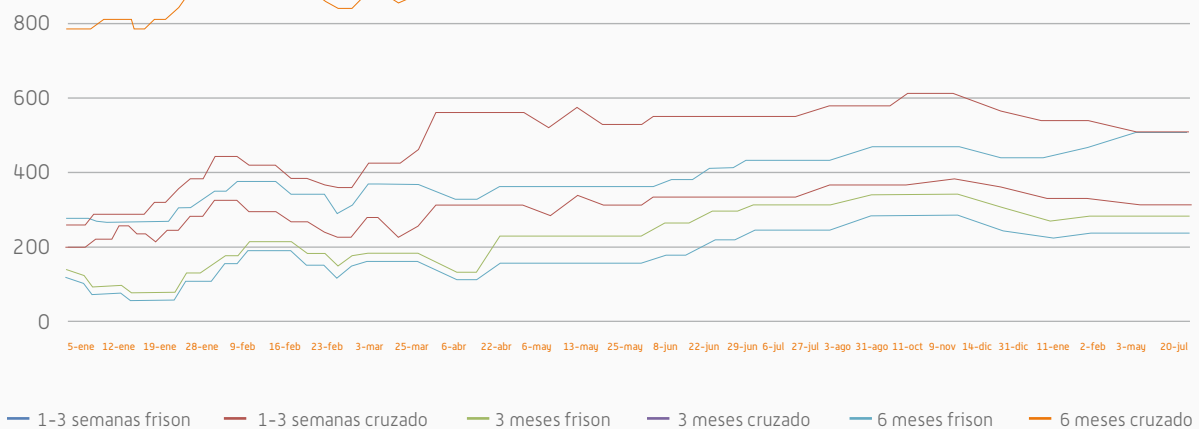

Precios machos vida Torrelavega 2022