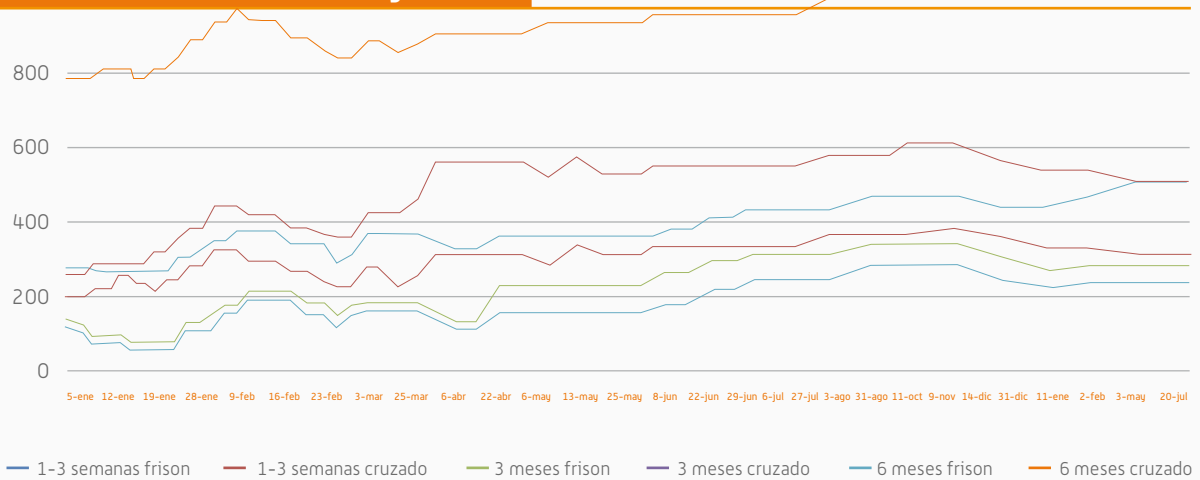

Precios carne

		MACHO 300-370 kg		HEMBRA 240-270 kg		FRISON 0 < 300 kg	FRISONA 0 < 225 kg	VACAS	
		R3	U3	R3	U3			< 300 kg	> 300 kg
MERCOLLEIDA	16-ago	4,94	5,14	5,24	5,44	4,79	4,84	-	-
SANTIAGO COMP.	16-ago	4,20	4,30	5,05	5,30	-	-	-	-
POLA SIERO	16-ago	3,40	-	-	-	-	-	-	-
SALAMANCA	14-ago	5,09	5,24	5,34	5,46	-	-	-	-
BINEFAR	16-ago	▼ 4,94	▼ 5,08	5,30	5,45	4,74	-	-	-
MADRID	18-ago	5,55	5,71	6,11	6,26	-	-	-	-
VIC	14-ago	4,87	5,10	5,16	5,33	4,81	-	-	-
MERCAMURCIA	17-ago	4,94	5,14	5,24	5,44	-	-	-	-
EBRO	14-ago	5,11	5,29	5,17	5,35	-	-	-	2,89
BARCELONA	10-ago	5,60	5,50	▲ 6,17	▲ 6,02	5,60	5,13	-	3,35
LEÓN	9-ago	▼ 4,80	▼ 4,90	5,35	5,45	-	-	-	-
PEDROCHES	27-jul	▼ 5,03	▼ 5,18	▼ 5,13	▼ 5,28	-	-	-	-
ITALIA	7-ago	5,25	5,45	5,66	5,86	-	-	3,34	-
FRANCIA	7-ago	4,92	5,04	5,34	5,70	-	-	5,37	-
PORTUGAL	4-ago	▼ 5,33	-	6,05	-	-	-	3,45	-
ALEMANIA	6-ago	▲ 4,51	-	▲ 4,39	-	-	-	4,05	-
POLONIA	6-ago	▲ 4,53	▲ 4,62	▼ 4,82	▼ 4,79	-	-	-	-

Precios carne

Precios canal lonja Binéfar 2022

Precios machos vida Torrelavega 2022

Precios hembras vida Torrelavega 2022

Julio García Condoy, 42, local
50018 ZARAGOZA (Spain)
Tel +34 976 737 100
Fax +34 976 736 998
e-mail: ocatalan@inzar.net

Precios canal lonja Binéfar 2022

Precios machos vida Torrelavega 2022

Precios hembras vida Torrelavega 2022

Julio García Condoy, 42, local
50018 ZARAGOZA (Spain)
Tel +34 976 737 100
Fax +34 976 736 998
e-mail: ocatlan@inzar.net