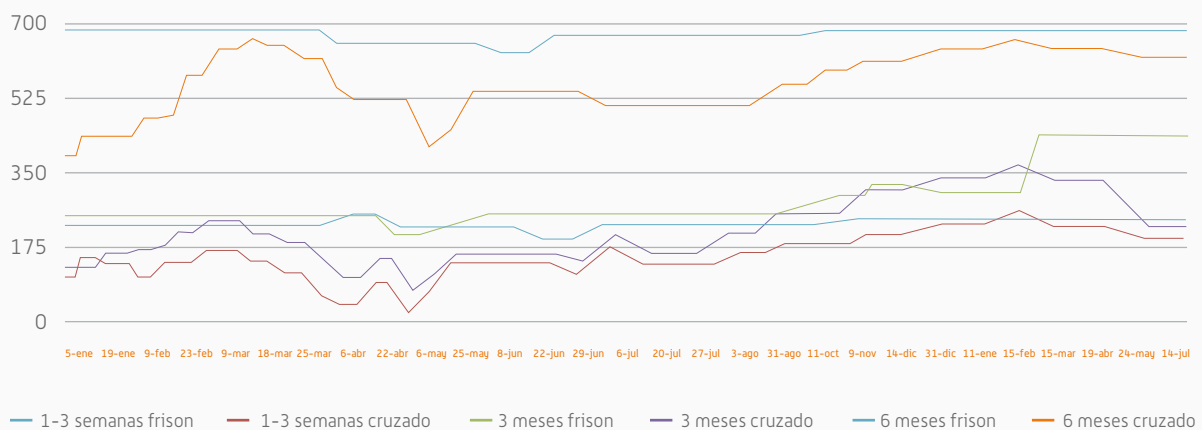

Precios carne

		MACHO 300-370 kg		HEMBRA 240-270 kg		FRISON 0 < 300 kg	FRISONA 0 < 225 kg	VACAS	
		R3	U3	R3	U3			< 300 kg	> 300 kg
MERCOLLEIDA	16-ago	4,94	5,14	5,24	5,44	4,79	4,84	-	-
SANTIAGO COMP.	16-ago	4,20	4,30	5,05	5,30	-	-	-	-
POLA SIERO	16-ago	3,40	-	-	-	-	-	-	-
SALAMANCA	14-ago	5,09	5,24	5,34	5,46	-	-	-	-
BINEFAR	16-ago	▼ 4,94	▼ 5,08	5,30	5,45	4,74	-	-	-
MADRID	18-ago	5,55	5,71	6,11	6,26	-	-	-	-
VIC	14-ago	4,87	5,10	5,16	5,33	4,81	-	-	-
MERCAMURCIA	17-ago	4,94	5,14	5,24	5,44	-	-	-	-
EBRO	14-ago	5,11	5,29	5,17	5,35	-	-	-	2,89
BARCELONA	10-ago	5,60	5,50	▲ 6,17	▲ 6,02	5,60	5,13	-	3,35
LEÓN	9-ago	▼ 4,80	▼ 4,90	5,35	5,45	-	-	-	-
PEDROCHES	27-jul	▼ 5,03	▼ 5,18	▼ 5,13	▼ 5,28	-	-	-	-
ITALIA	7-ago	5,25	5,45	5,66	5,86	-	-	3,34	-
FRANCIA	7-ago	4,92	5,04	5,34	5,70	-	-	5,37	-
PORTUGAL	4-ago	▼ 5,33	-	6,05	-	-	-	3,45	-
ALEMANIA	6-ago	▲ 4,51	-	▲ 4,39	-	-	-	4,05	-
POLONIA	6-ago	▲ 4,53	▲ 4,62	▼ 4,82	▼ 4,79	-	-	-	-

Precios carne

Precios canal lonja Binéfar 2022

Precios machos vida Torrelavega 2022

Precios hembras vida Torrelavega 2022

Julio García Condoy, 42, local
50018 ZARAGOZA (Spain)
Tel +34 976 737 100
Fax +34 976 736 998
e-mail: ocatalan@inzar.net

Precios canal lonja Binéfar 2022

Precios machos vida Torrelavega 2022

Precios hembras vida Torrelavega 2022

Julio García Condoy, 42, local
50018 ZARAGOZA (Spain)
Tel +34 976 737 100
Fax +34 976 736 998
e-mail: ocatlan@inzar.net