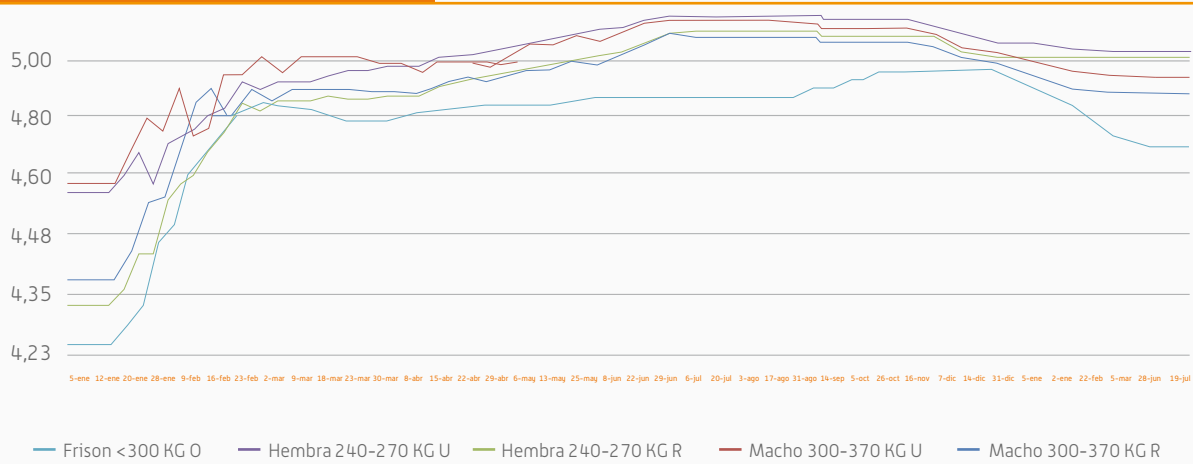

Precios canal lonja Binéfar 2022