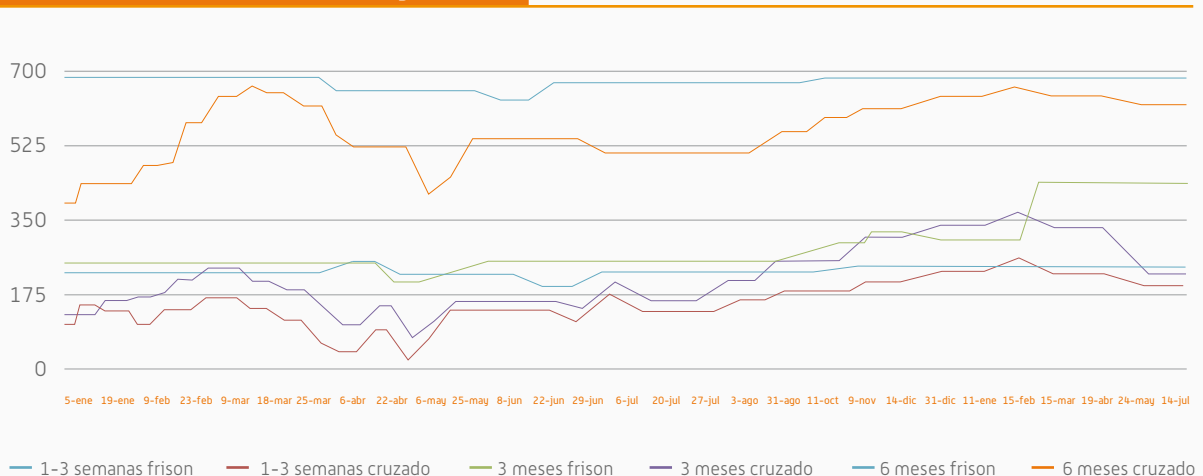

Precios hembras vida Torrelavega 2022

Julio García Condoy, 42, local
50018 ZARAGOZA (Spain)
Tel +34 976 737 100
Fax +34 976 736 998
e-mail: ocatlan@inzar.net