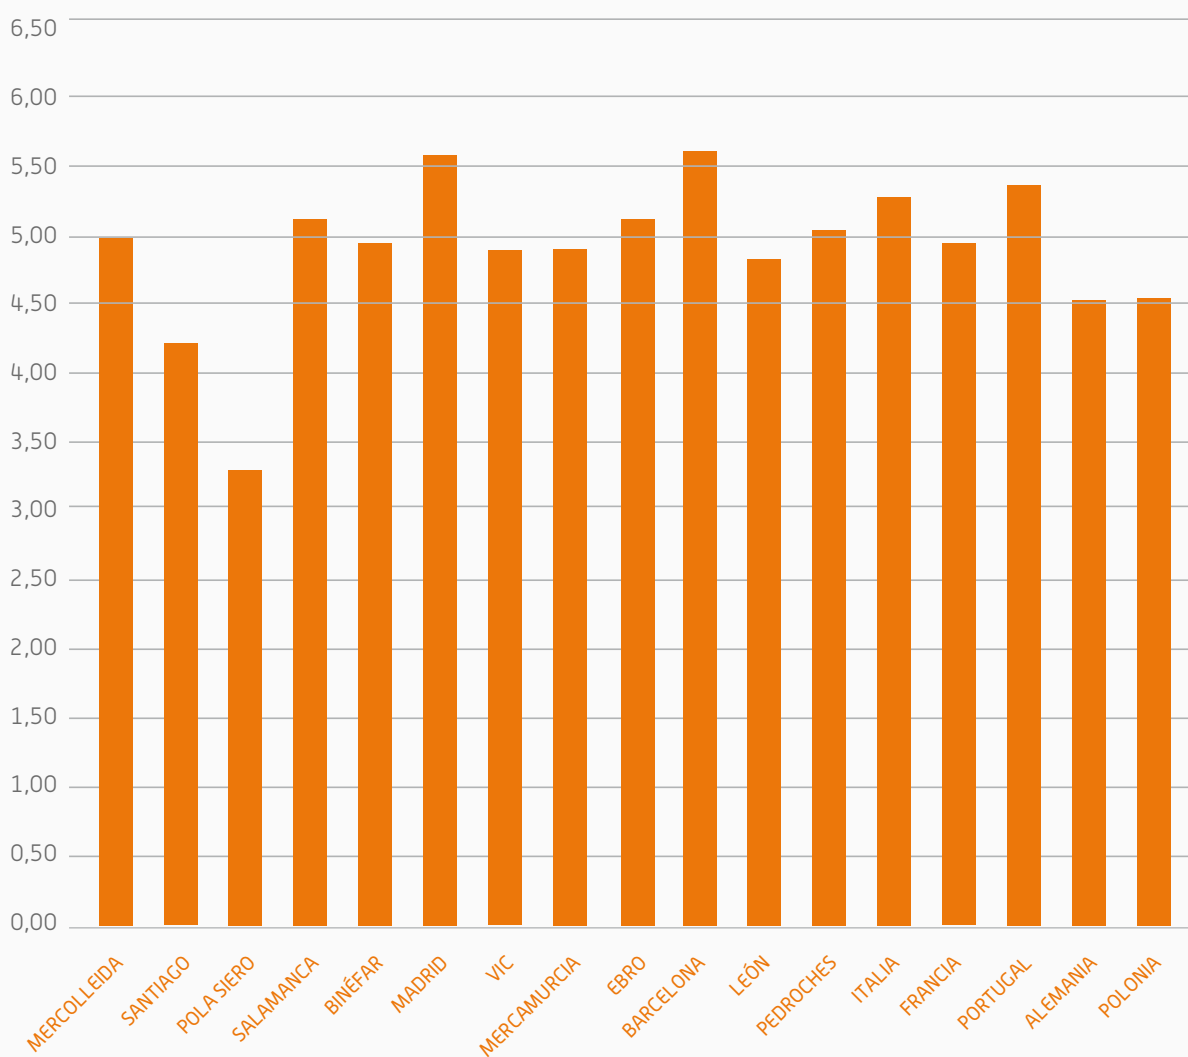

Precios carne

		MACHO 300-370 kg		HEMBRA 240-270 kg		FRISON 0 < 300 kg	FRISONA 0 < 225 kg	VACAS	
		R3	U3	R3	U3			< 300 kg	> 300 kg
MERCOLLEIDA	16-ago	4,94	5,14	5,24	5,44	4,79	4,84	-	-
SANTIAGO COMP.	16-ago	4,20	4,30	5,05	5,30	-	-	-	-
POLA SIERO	16-ago	3,40	-	-	-	-	-	-	-
SALAMANCA	14-ago	5,09	5,24	5,34	5,46	-	-	-	-
BINEFAR	16-ago	▼ 4,94	▼ 5,08	5,30	5,45	4,74	-	-	-
MADRID	18-ago	5,55	5,71	6,11	6,26	-	-	-	-
VIC	14-ago	4,87	5,10	5,16	5,33	4,81	-	-	-
MERCAMURCIA	17-ago	4,94	5,14	5,24	5,44	-	-	-	-
EBRO	14-ago	5,11	5,29	5,17	5,35	-	-	-	2,89
BARCELONA	10-ago	5,60	5,50	▲ 6,17	▲ 6,02	5,60	5,13	-	3,35
LEÓN	9-ago	▼ 4,80	▼ 4,90	5,35	5,45	-	-	-	-
PEDROCHES	27-jul	▼ 5,03	▼ 5,18	▼ 5,13	▼ 5,28	-	-	-	-
ITALIA	7-ago	5,25	5,45	5,66	5,86	-	-	3,34	-
FRANCIA	7-ago	4,92	5,04	5,34	5,70	-	-	5,37	-
PORTUGAL	4-ago	▼ 5,33	-	6,05	-	-	-	3,45	-
ALEMANIA	6-ago	▲ 4,51	-	▲ 4,39	-	-	-	4,05	-
POLONIA	6-ago	▲ 4,53	▲ 4,62	▼ 4,82	▼ 4,79	-	-	-	-

Precios carne