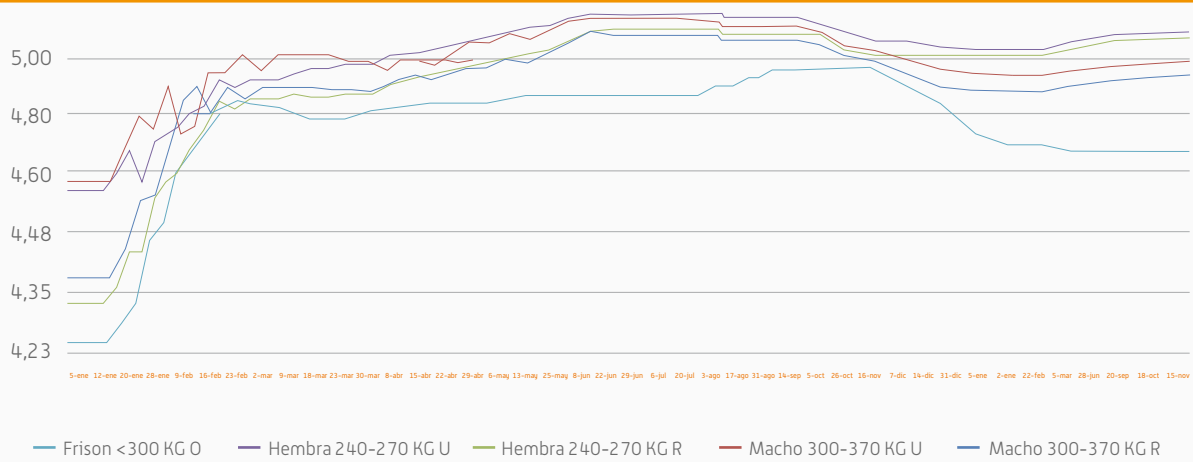

Precios canal lonja Binéfar 2022