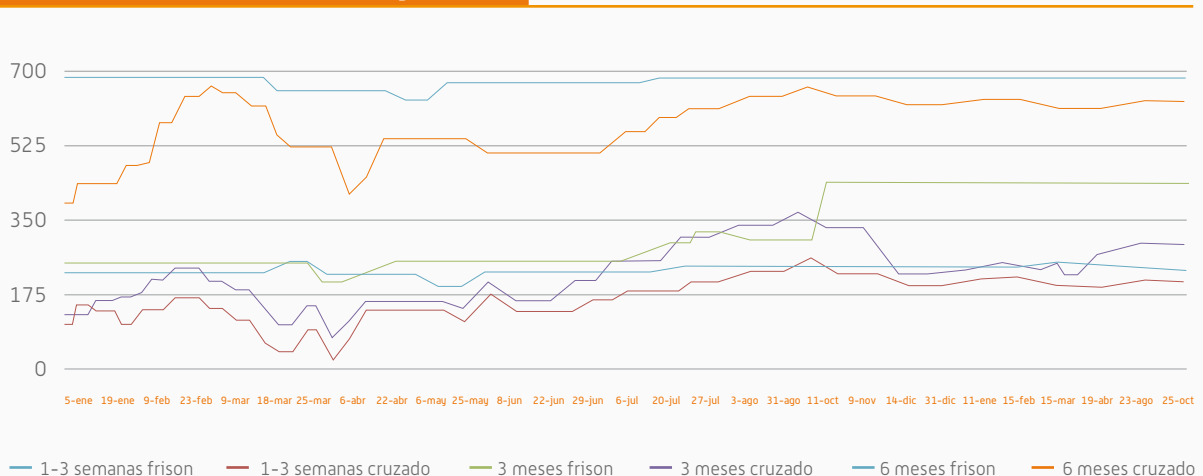

Precios hembras vida Torrelavega 2022

Julio García Condoy, 42, local
50018 ZARAGOZA (Spain)
Tel +34 976 737 100
Fax +34 976 736 998
e-mail: ocatlan@inzar.net