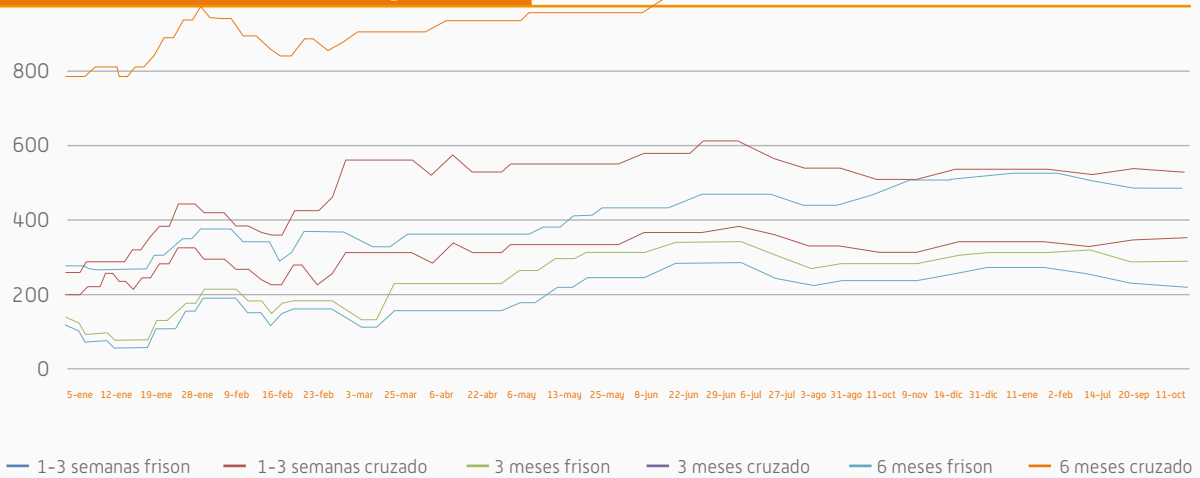

Precios machos vida Torrelavega 2022