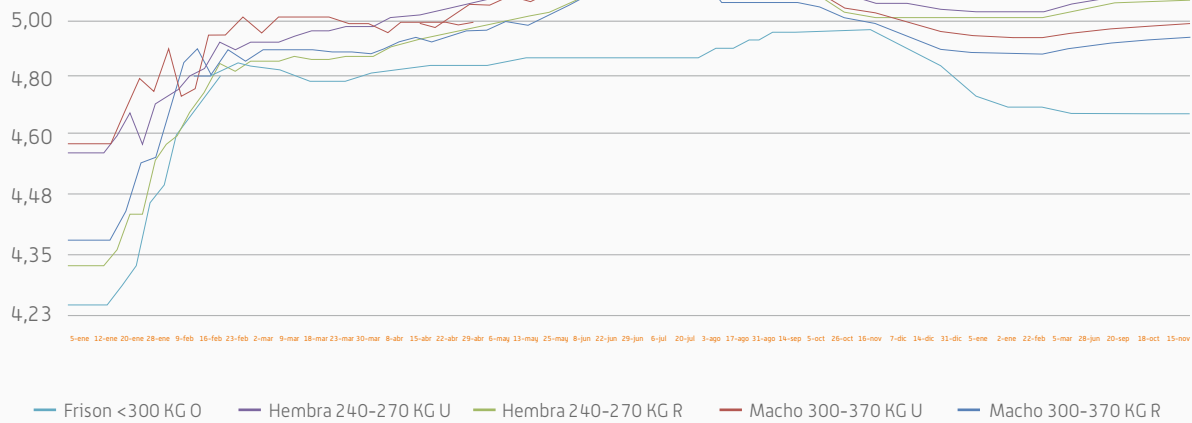

Precios canal lonja Binéfar 2022