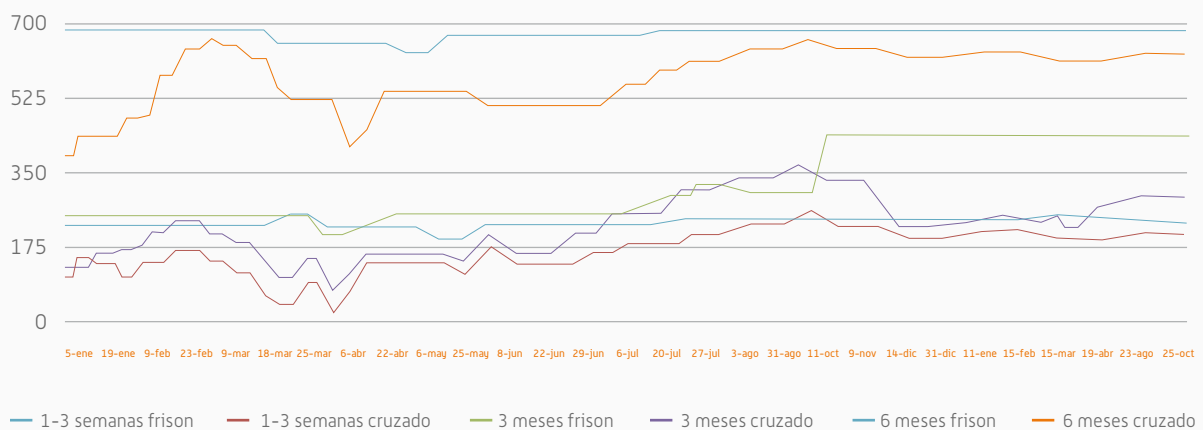

Precios carne

		MACHO 300-370 kg		HEMBRA 240-270 kg		FRISON 0 < 300 kg	FRISONA 0 < 225 kg	VACAS	
		R3	U3	R3	U3			< 300 kg	> 300 kg
MERCOLLEIDA	7-dic	5,02	5,22	5,35	5,55	4,73	4,86	-	-
SANTIAGO COMP.	6-dic	4,20	4,30	5,15	5,40	-	-	-	-
POLA SIERO	5-dic	3,05	-	-	-	-	-	-	-
SALAMANCA	4-dic	▲ 5,11	▲ 5,26	5,44	5,56	-	-	-	-
BINEFAR	5-dic	▲ 5,08	▲ 5,21	▲ 5,45	5,60	4,72	-	-	-
MADRID	7-dic	5,56	5,72	6,24	6,39	-	-	-	-
VIC	8-dic	4,97	5,20	5,27	5,44	4,76	-	-	-
MERCAMURCIA	7-dic	5,02	5,22	5,33	5,53	-	-	-	-
EBRO	4-dic	5,17	5,35	5,36	5,55	-	-	-	2,89
BARCELONA	7-dic	▲ 5,45	▲ 5,30	5,88	5,78	4,98	5,15	-	3,35
LEÓN	29-nov	4,90	5,00	5,40	5,50	-	-	-	-
PEDROCHES	30-nov	▲ 4,98	▲ 5,13	▲ 5,16	▲ 5,31	-	-	-	-
ITALIA	27-nov	▲ 5,65	▲ 5,85	5,71	5,91	-	-	▲ 3,14	-
FRANCIA	27-nov	5,10	5,22	5,49	5,80	-	-	▲ 5,65	-
PORTUGAL	23-nov	5,26	-	6,05	-	-	-	3,45	-
ALEMANIA	26-nov	▲ 4,79	-	▲ 4,25	-	-	-	▲ 3,64	-
POLONIA	26-nov	▼ 4,76	▼ 4,88	▼ 5,06	▼ 5,01	-	-	-	-

Precios carne

Precios canal lonja Binéfar 2022

Precios machos vida Torrelavega 2022

Precios hembras vida Torrelavega 2022

Julio García Condoy, 42, local
50018 ZARAGOZA (Spain)
Tel +34 976 737 100
Fax +34 976 736 998
e-mail: ocatalan@inzar.net

Precios canal lonja Binéfar 2022

Precios machos vida Torrelavega 2022

Precios hembras vida Torrelavega 2022

Julio García Condoy, 42, local
50018 ZARAGOZA (Spain)
Tel +34 976 737 100
Fax +34 976 736 998
e-mail: ocatlan@inzar.net