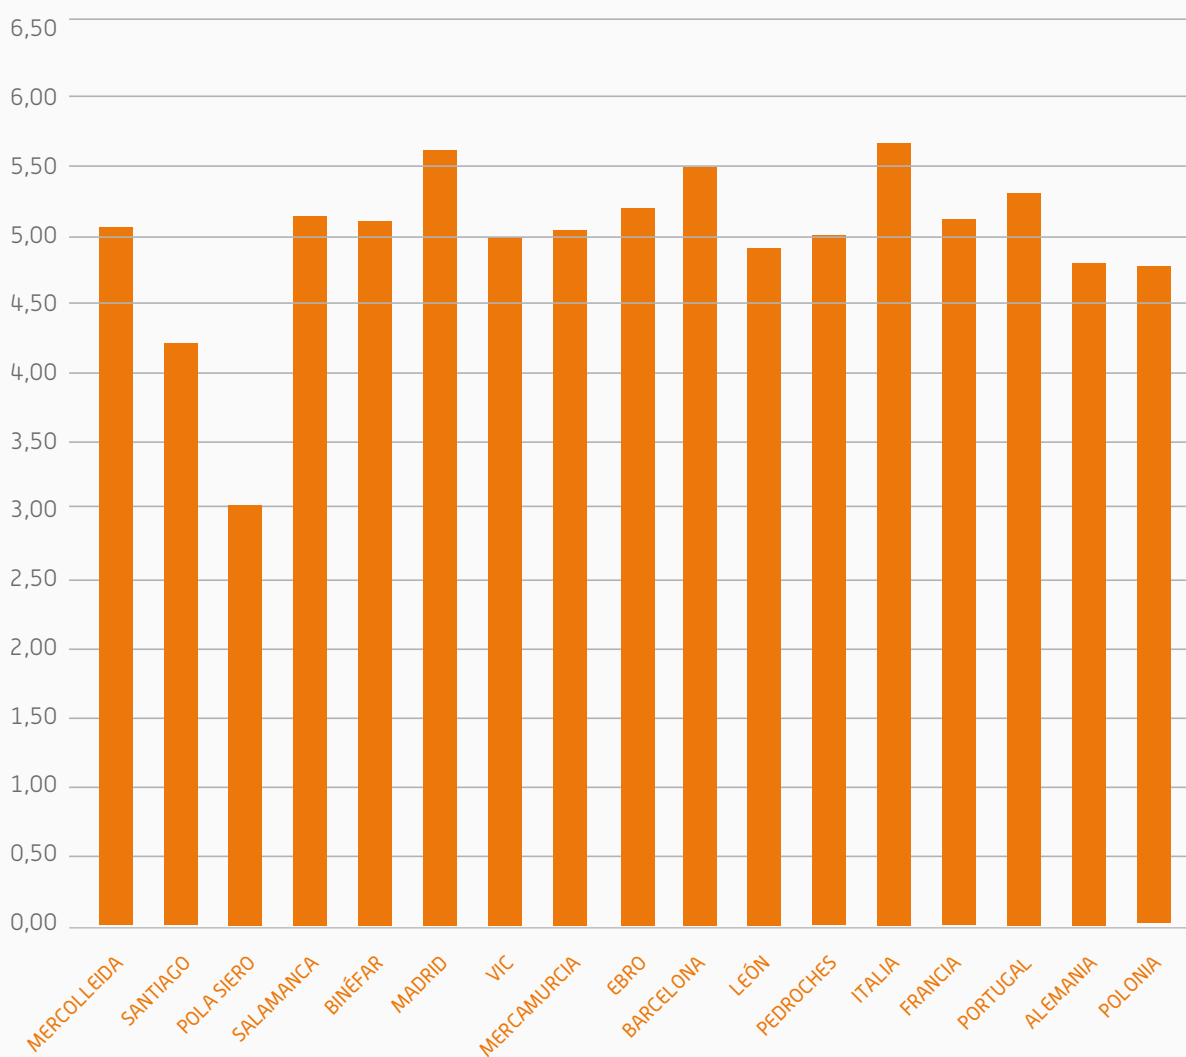

Precios carne

		MACHO 300-370 kg		HEMBRA 240-270 kg		FRISON 0 < 300 kg	FRISONA 0 < 225 kg	VACAS	
		R3	U3	R3	U3			< 300 kg	> 300 kg
MERCOLLEIDA	7-dic	5,02	5,22	5,35	5,55	4,73	4,86	-	-
SANTIAGO COMP.	6-dic	4,20	4,30	5,15	5,40	-	-	-	-
POLA SIERO	5-dic	3,05	-	-	-	-	-	-	-
SALAMANCA	4-dic	▲ 5,11	▲ 5,26	5,44	5,56	-	-	-	-
BINEFAR	5-dic	▲ 5,08	▲ 5,21	▲ 5,45	5,60	4,72	-	-	-
MADRID	7-dic	5,56	5,72	6,24	6,39	-	-	-	-
VIC	8-dic	4,97	5,20	5,27	5,44	4,76	-	-	-
MERCAMURCIA	7-dic	5,02	5,22	5,33	5,53	-	-	-	-
EBRO	4-dic	5,17	5,35	5,36	5,55	-	-	-	2,89
BARCELONA	7-dic	▲ 5,45	▲ 5,30	5,88	5,78	4,98	5,15	-	3,35
LEÓN	29-nov	4,90	5,00	5,40	5,50	-	-	-	-
PEDROCHES	30-nov	▲ 4,98	▲ 5,13	▲ 5,16	▲ 5,31	-	-	-	-
ITALIA	27-nov	▲ 5,65	▲ 5,85	5,71	5,91	-	-	▲ 3,14	-
FRANCIA	27-nov	5,10	5,22	5,49	5,80	-	-	▲ 5,65	-
PORTUGAL	23-nov	5,26	-	6,05	-	-	-	3,45	-
ALEMANIA	26-nov	▲ 4,79	-	▲ 4,25	-	-	-	▲ 3,64	-
POLONIA	26-nov	▼ 4,76	▼ 4,88	▼ 5,06	▼ 5,01	-	-	-	-

Precios carne