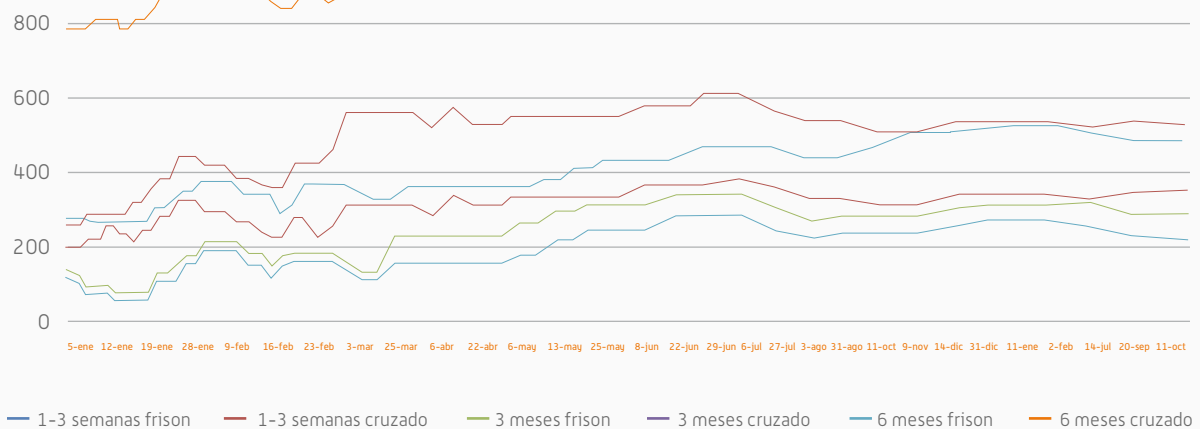

Precios machos vida Torrelavega 2022