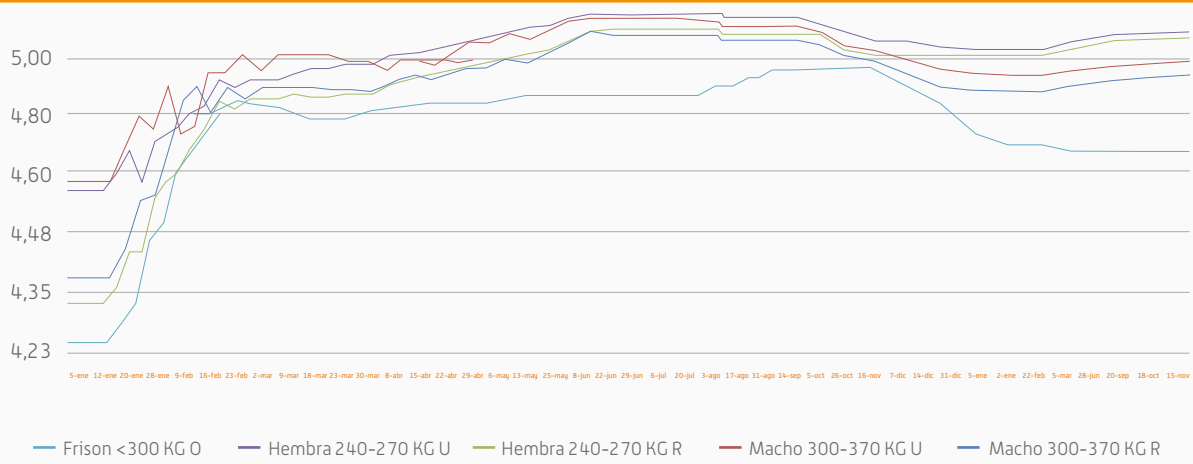

Precios canal lonja Binéfar 2022