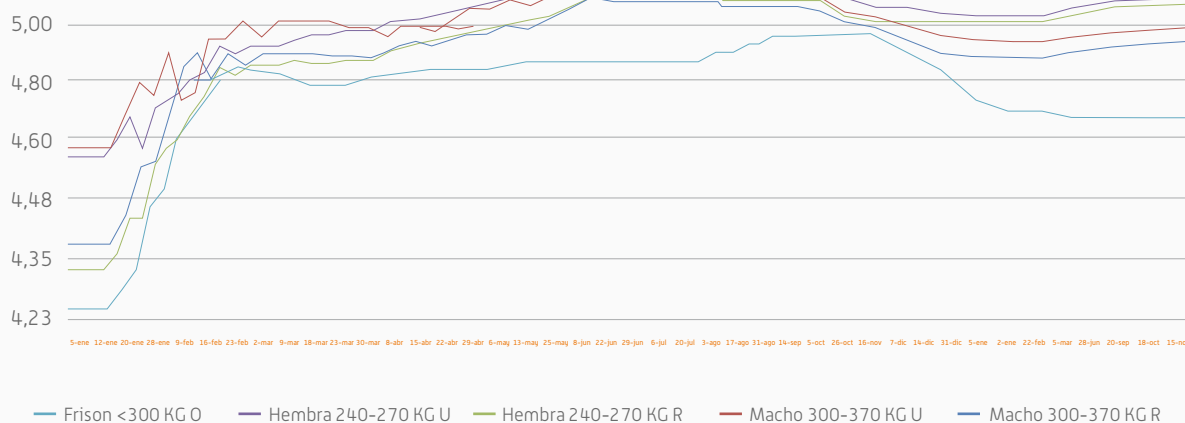

Precios canal lonja Binéfar 2022