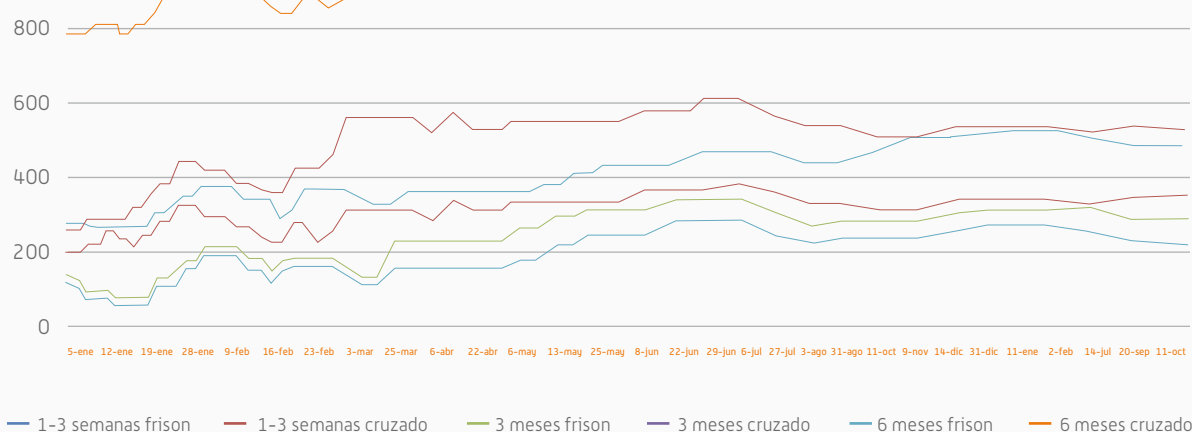

Precios machos vida Torrelavega 2022