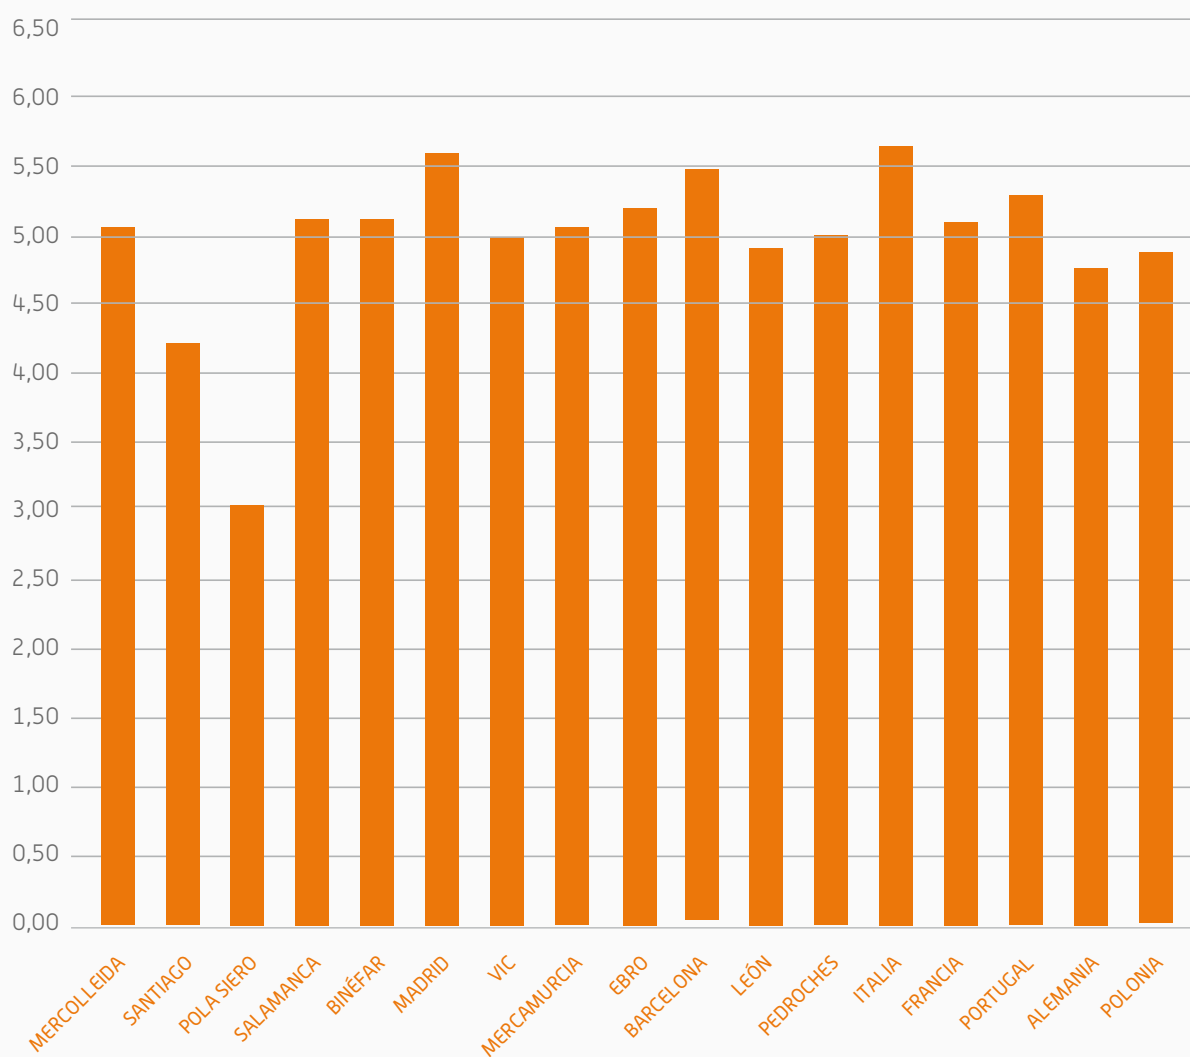

Precios carne

		MACHO 300-370 kg		HEMBRA 240-270 kg		FRISON 0 < 300 kg	FRISONA 0 < 225 kg	VACAS	
		R3	U3	R3	U3			< 300 kg	> 300 kg
MERCOLLEIDA	3-ene	▲ 5,06	▲ 5,26	5,35	5,55	4,73	4,86	-	-
SANTIAGO COMP.	3-ene	4,20	4,30	5,20	5,40	-	-	-	-
POLA SIERO	4-ene	3,05	-	-	-	-	-	-	-
SALAMANCA	2-ene	5,12	5,27	5,44	5,56	-	-	-	-
BINEFAR	3-ene	5,11	▲ 5,25	5,45	5,60	4,73	-	-	-
MADRID	5-ene	▲ 5,60	▲ 5,76	6,24	6,39	-	-	-	-
VIC	8-ene	4,97	5,20	5,27	5,44	4,76	-	-	-
MERCAMURCIA	4-ene	▲ 5,06	▲ 5,26	5,35	5,53	-	-	-	-
EBRO	2-ene	5,19	5,37	5,38	5,57	-	-	-	2,89
BARCELONA	4-ene	5,48	5,33	5,88	5,78	4,98	5,15	-	3,35
LEÓN	27-dic	4,90	5,00	5,40	5,50	-	-	-	-
PEDROCHES	28-dic	4,98	5,13	5,16	5,31	-	-	-	-
ITALIA	2-ene	5,65	5,85	5,71	5,91	-	-	3,14	-
FRANCIA	18-dic	5,10	5,22	5,49	5,78	-	-	5,65	-
PORTUGAL	28-dic	▲ 5,30	-	6,05	-	-	-	3,45	-
ALEMANIA	10-dic	▲ 4,77	-	▲ 4,26	-	-	-	▲ 3,64	-
POLONIA	17-dic	▼ 4,88	▼ 4,80	▼ 4,99	▼ 5,06	-	-	-	-

Precios carne