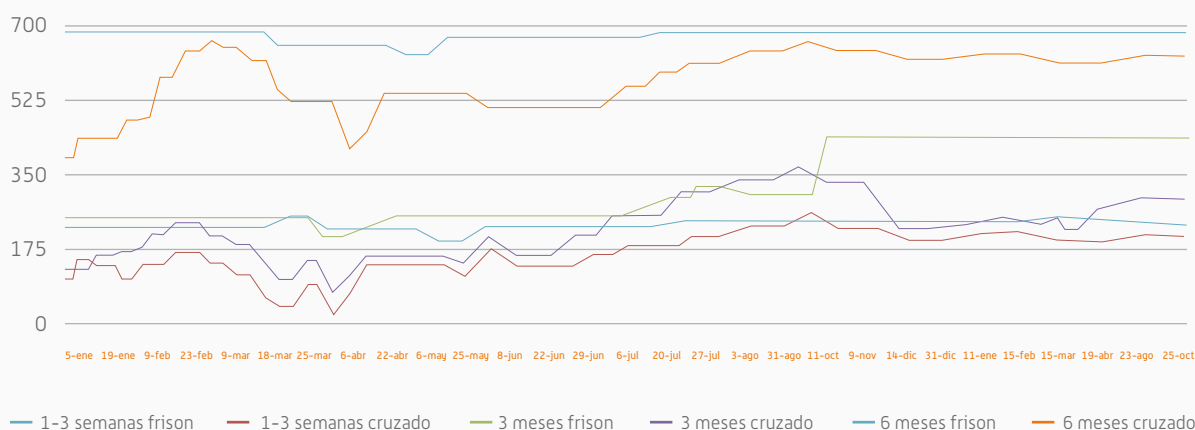

Precios carne

		MACHO 300-370 kg		HEMBRA 240-270 kg		FRISON 0 < 300 kg	FRISONA 0 < 225 kg	VACAS	
		R3	U3	R3	U3			< 300 kg	> 300 kg
MERCOLLEIDA	3-ene	▲ 5,06	▲ 5,26	5,35	5,55	4,73	4,86	-	-
SANTIAGO COMP.	3-ene	4,20	4,30	5,20	5,40	-	-	-	-
POLA SIERO	4-ene	3,05	-	-	-	-	-	-	-
SALAMANCA	2-ene	5,12	5,27	5,44	5,56	-	-	-	-
BINEFAR	3-ene	5,11	▲ 5,25	5,45	5,60	4,73	-	-	-
MADRID	5-ene	▲ 5,60	▲ 5,76	6,24	6,39	-	-	-	-
VIC	8-ene	4,97	5,20	5,27	5,44	4,76	-	-	-
MERCAMURCIA	4-ene	▲ 5,06	▲ 5,26	5,35	5,53	-	-	-	-
EBRO	2-ene	5,19	5,37	5,38	5,57	-	-	-	2,89
BARCELONA	4-ene	5,48	5,33	5,88	5,78	4,98	5,15	-	3,35
LEÓN	27-dic	4,90	5,00	5,40	5,50	-	-	-	-
PEDROCHES	28-dic	4,98	5,13	5,16	5,31	-	-	-	-
ITALIA	2-ene	5,65	5,85	5,71	5,91	-	-	3,14	-
FRANCIA	18-dic	5,10	5,22	5,49	5,78	-	-	5,65	-
PORTUGAL	28-dic	▲ 5,30	-	6,05	-	-	-	3,45	-
ALEMANIA	10-dic	▲ 4,77	-	▲ 4,26	-	-	-	▲ 3,64	-
POLONIA	17-dic	▼ 4,88	▼ 4,80	▼ 4,99	▼ 5,06	-	-	-	-

Precios carne

Precios canal lonja Binéfar 2022

Precios machos vida Torrelavega 2022

Precios hembras vida Torrelavega 2022

Julio García Condoy, 42, local
50018 ZARAGOZA (Spain)
Tel +34 976 737 100
Fax +34 976 736 998
e-mail: ocatalan@inzar.net

Precios canal lonja Binéfar 2022

Precios machos vida Torrelavega 2022

Precios hembras vida Torrelavega 2022

Julio García Condoy, 42, local
50018 ZARAGOZA (Spain)
Tel +34 976 737 100
Fax +34 976 736 998
e-mail: ocatalan@inzar.net