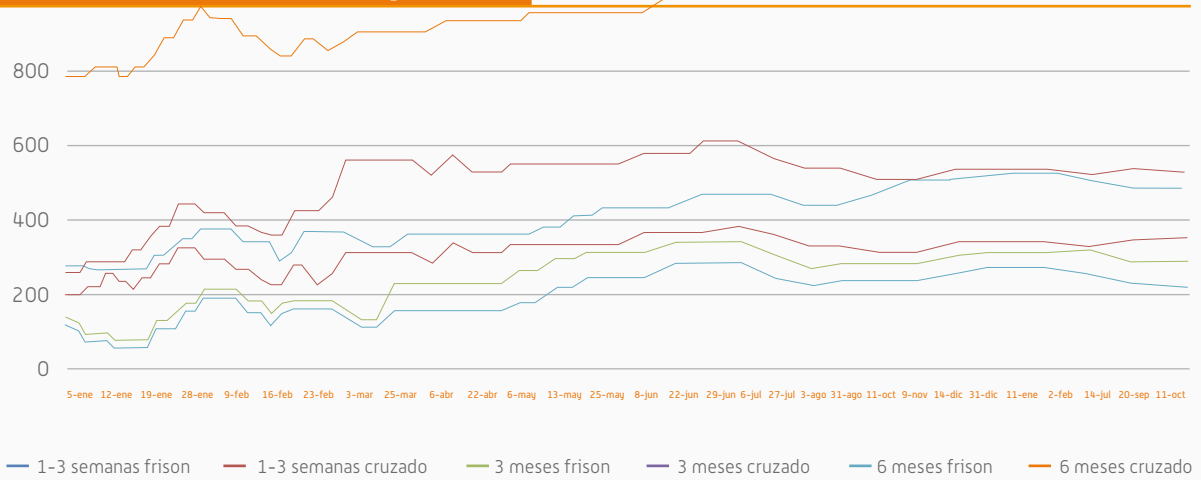

Precios machos vida Torrelavega 2022