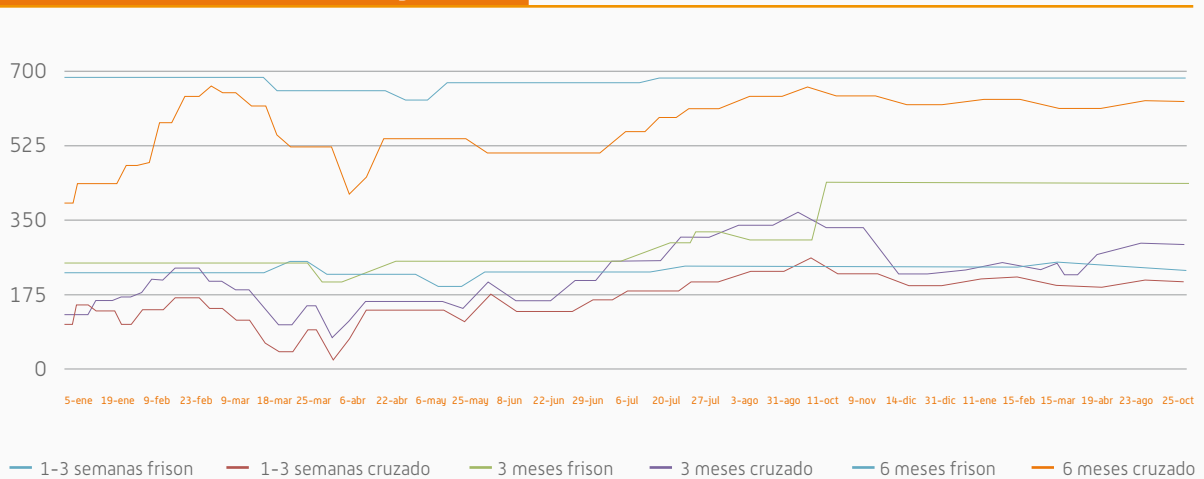

Precios hembras vida Torrelavega 2022

Julio García Condoy, 42, local
50018 ZARAGOZA (Spain)
Tel +34 976 737 100
Fax +34 976 736 998
e-mail: ocatalan@inzar.net